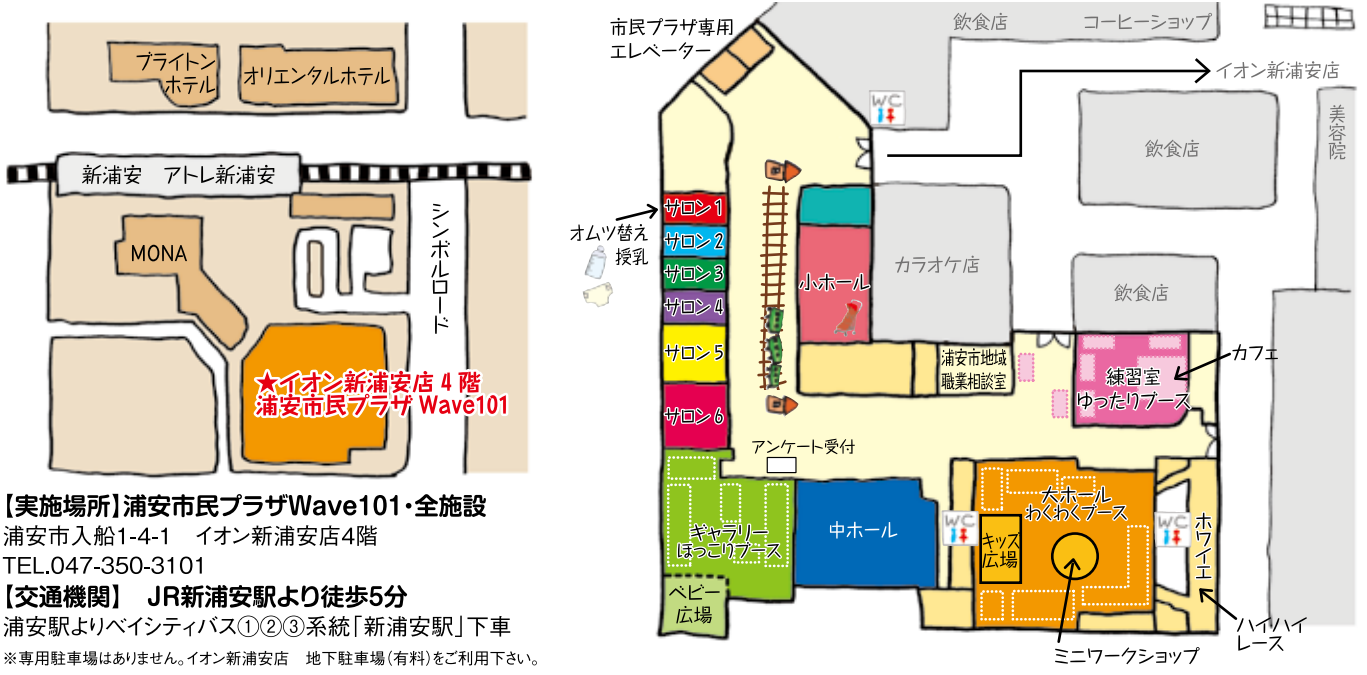

会場へのアクセス

子育て応援メッセ実行委員会

【実行委員参加団体】

浦安おはなしの会、浦安市こども部、NPO法人i-net、NPO法人タオ、NPO法人手作りカード協会、NPO法人発達わんぱく会、おやこの広場・ほこほこ、家族・子育て相談室ゆずり葉、こんな学校にしたい会、千葉県インテリアコーディネーター協会、Hand to Heart、プリオベッカ浦安、片柳通行、今井有加

【運営ボランティアさん募集中】

メッセ当日に運営をお手伝いしてくれるボランティアさんを募集します。短時間でも経験がなくても大丈夫です。ご協力お待ちしております。

【子育て情報を募集中】

当日会場内で掲示・配布する子育て情報を大募集しています。詳しくは浦安子育て応援メッセのホームページをご確認ください。

【お問合せ】

子育て応援メッセ実行委員会
事務局(NPO法人i-net内)
Tel 047-350-8615(平日10時~16時)
urayasu@kosodatemesse.net
<http://kosodatemesse.net>

本パンフレットに記載の内容は、2017年7月27日時点のものであり、変更の可能性がありますことをご了承下さい。

事前予約を
ココチーズで
受付しています。
QRコードで
アクセスしてね

0~3歳対象
自然がもっと楽しくなる Timing O! Education
親子教室 BabyPark

3~8歳対象
3歳からの Timing O! Education
知能向上教室 KidsAcademy

無料体験レッスン 受付中!

TOE ベビーパーク・キッズアカデミー
新浦安教室 [イオン新浦安 3F]

☎0120-415-181
(9:30~17:00 日祝除く)