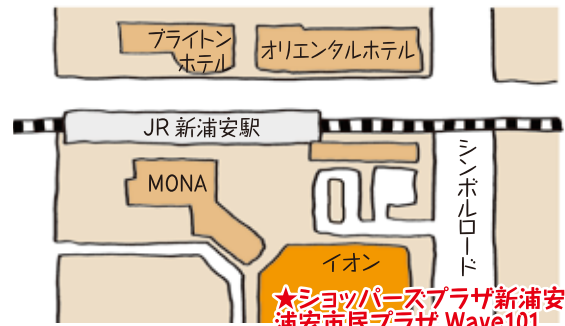

キッズ広場

お子さんが楽しく遊べる広場です。読み聞かせや簡単な工作など親子で楽しめることが盛りだくさんです。

ほっこりブース・ギャラリー

- **発達わんぱく会の「成長のための子育て相談会」**
子どもの発達はひとりひとり違います。ちょっと話してみませんか?
- **ハンドメイドの育児用品・ベビー服販売/Coffret**
かわいい&便利な育児用品・ベビー服の販売。子育て支援チケット使えます。
- **0才から小学6年生までの遊び場“浦安市こどもの広場”のご紹介**
高洲2丁目にある浦安市こどもの広場のご紹介と簡単ネイチャークラブ体験。
- **飾り巻き寿司教室へのお誘い**
飾り巻き寿司教室のご案内と実演。
- **胎動胎感システム「たいじのきもち」のご紹介**
これまで妊婦さんが胎動を通じて感じていた胎児の命のぬくもりを体験。
- **ソニー生命の学資保険相談会**
賢い教育資金の貯め方のご相談。簡単なアンケートで素敵な景品プレゼント。
- **コープみらい商品のプレゼント**
簡単なアンケートに答えていただくとコープデリの人気商品を差し上げます。
- **わくわく手作りカード広場**
手作りカード協会会員による簡単なカード作り教室(材料費100円)。
- **おやこの広場・ほこほこ**
市内3か所で実施している子育てサロンの活動を紹介します。
- **プリズムの「5分で分かる自己発見ワーク体験」&活動紹介**
現役子育て中のママたちが、ホンネが分かる簡単ワークをご紹介します☆

- **明治安田の「なっとく」インフォメーション**
みなさまの保険・お仕事への質問・疑問にお答えします!
- **相談室ゆずり葉の無料相談「子どものこと自分のこと家族のこと」**
臨床心理士が子どもや自分自身・家族の気になることについて相談を受けます。
- **Green Mistの「自然の香り!手作りアロマ」**
日々役立つアロマ抗菌ジェル、アロマスプレーなどを手作りします。
- **Hand to Heartの「癒しのアロマハンドトリートメント」**
心地よいアロマハンドトリートメントを提供します。
- **助産師によるリフレクソロジーでママもリフレッシュ**
助産師による15分の無料リフレクソロジー。当日に予約受付いたします。
- **知ろう!小児医療守ろう子ども達の会**
子どもの病気に関するプリントやリーフレットの配布。
- **うらやす社協の子育て支援**
うらやすファミリー・サポート・センターの紹介や各子育てサロンの紹介。

ベビー広場

小さなお子さんも安心して過ごせる広場です。ちょっと疲れたら休憩に気軽に立ち寄りください。

浦安の子育て情報大集合

幼稚園・保育園・サークルや習い事情報が大集合

大ホールホワイエの休憩コーナー壁面と市民サロン前の壁面にジャンル別情報コーナーを設置し、ポスター掲示や資料配布をします。

- ・保育園・幼稚園・こども園情報コーナー
- ・サークル・習い事コーナー
- ・ママのサークル・習い事コーナー
- ・その他子育てサポート情報コーナー

ポスター・パンフレット情報出展団体を募集中!

ポスター展示やパンフレット配布の情報出展はまだまだ募集中。設置は前日の午後～当日開催迄の間に各自でお願いします。詳しくはお問い合わせ下さい。

会場へのアクセス

★ショッピングプラザ新浦安 4階
浦安市民プラザ Wave101

会場:浦安市民プラザWave101・全施設

浦安市入船1-4-1 TEL.047-350-3101

ショッピングプラザ新浦安4階(新浦安駅より徒歩5分)